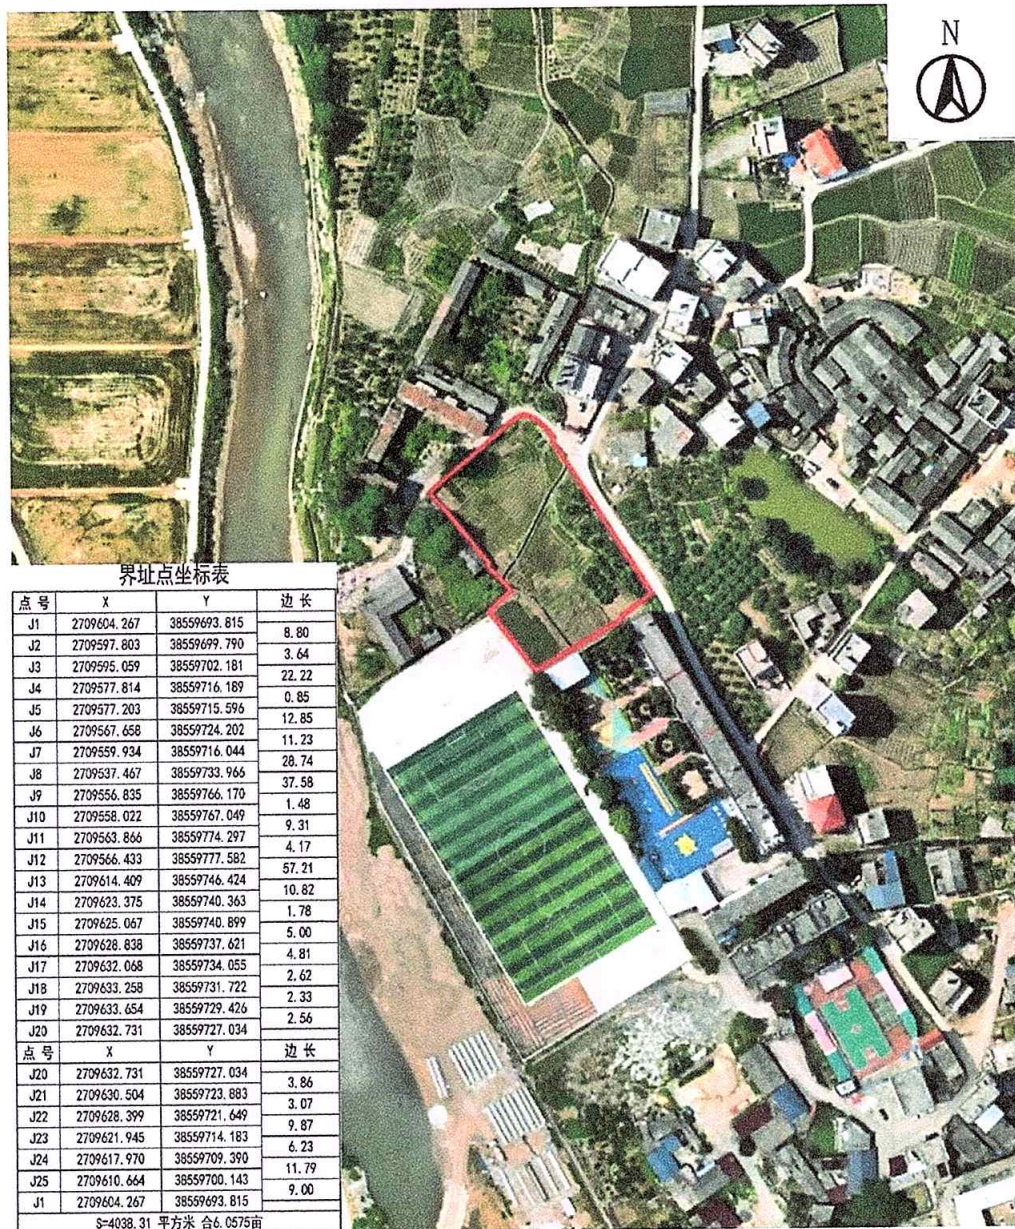

新建连平县上坪镇中心小学项目拟征地影像红线图

2000国家大地坐标系